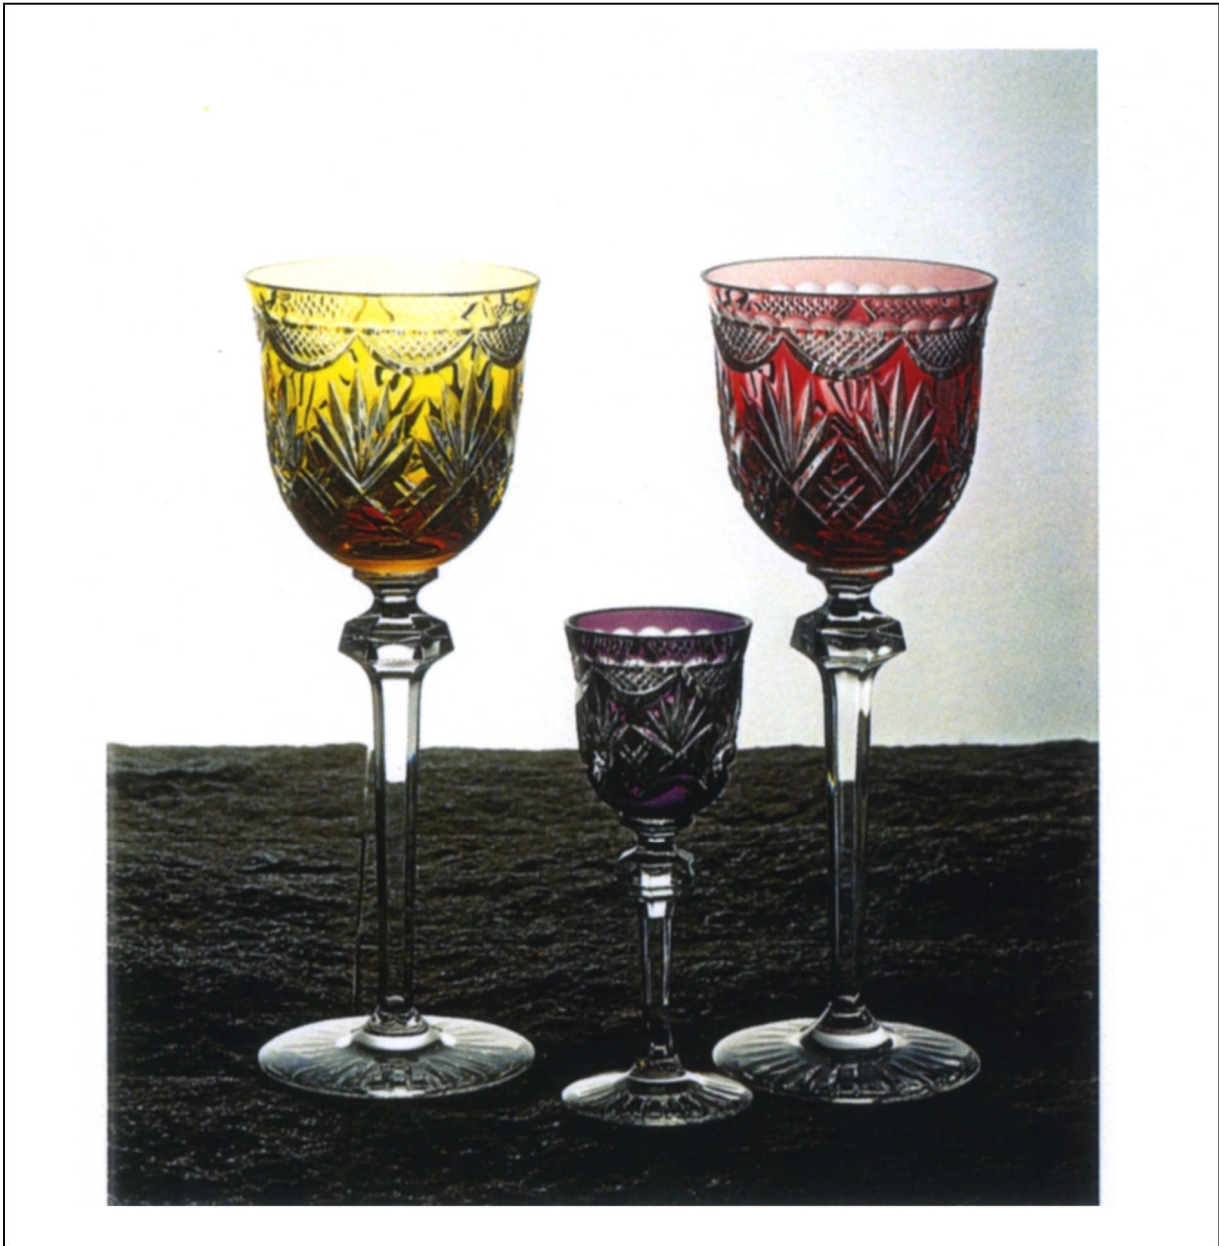

dorotheenhütte
Glashütte Wolfach

Sanssouci

2-9504-..-..

Römerngarnitur Überfang · Rummer-set in coloured cased glass

Design: Atelier Dorotheenhütte

05
Likörömer
Rummer (liqueur)
134 mm

10
Weinömer
Rummer (wine)
225 mm

- | | |
|--------------------------|-----------------|
| 2-9504-..-19 Goldrubin | -19 Gold ruby |
| 2-9504-..-29 Goldtopas | -29 Amber |
| 2-9504-..-39 Kupferrubin | -39 Copper ruby |
| 2-9504-..-49 Grün | -49 Green |
| 2-9504-..-59 Amethyst | -59 Amethyst |
| 2-9504-..-69 Blau | -69 Blue |

Feinste Schwarzwälder Handwerkskunst - mundgeblasenes Kristallglas