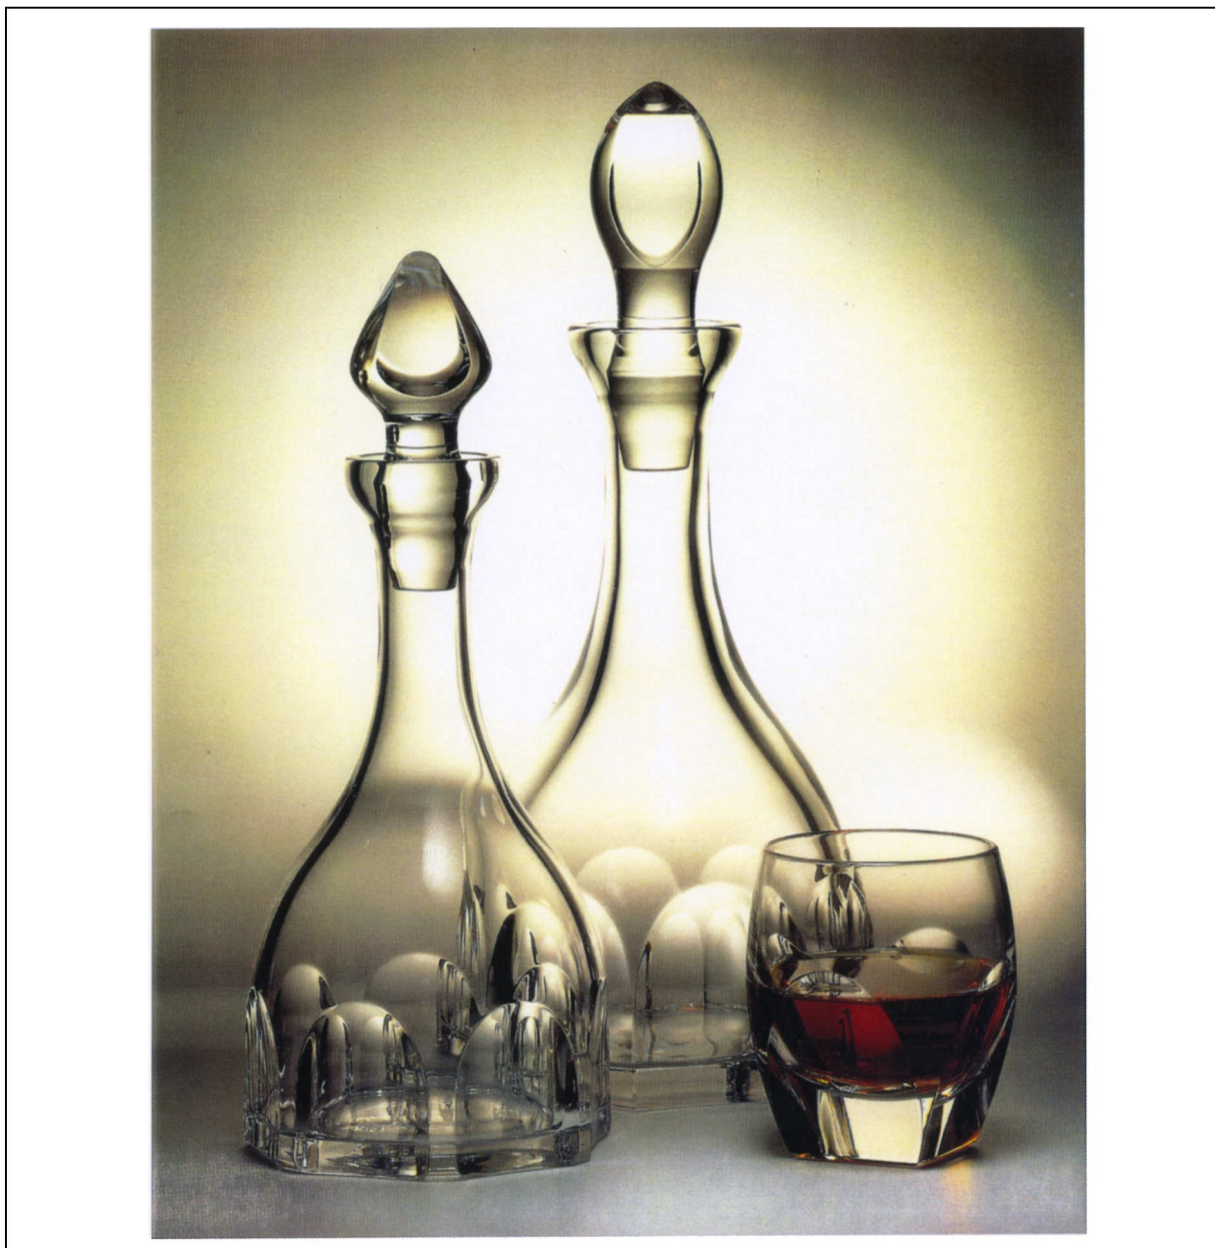

**dorotheenhütte**  
Glashütte Wolfach

**Charles**

2-2356-..01

*Design: Dorothea Robens-Scheidt*

71  
Karaffe  
Decanter  
0,75l

76  
Karaffe  
Decanter  
0,50l

*Feinste Schwarzwälder Handwerkskunst - mundgeblasenes Kristallglas*